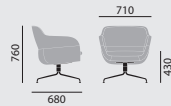

OFFICE / CONFERENCE | PUBLIC SPACES | CARE

SITZMÖBEL | TISCHE | BEISTELLMÖBEL

crona lounge

/ LOUNGESESEL

Designer: Archirivolto

crona lounge

/ LOUNGESESEL

Designer: Archirivolto**Modellnummer****6381/A****6381/AH****Grundmodell**

– Hochlehner

Maße**Gewicht**

17,8 kg

22,3 kg

Ausstattung / Option

- Gleiter (3), (15), (16)
- zweifarbig (Oberteil und Unterteil innerhalb der gleichen Stoffgruppe, Farbe des Kissenbezugs wie Stoff des Sitzbereiches)
- zweifarbig (Sitzbereich inkl. Kissenbezug in Stoff, Rücken in Leder sevilla 2 oder Leder torro)