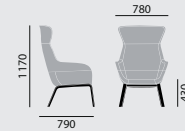

Maße

Gewicht

19,6 kg

22,3 kg

Ausstattung / Option

- Gestell in Eichenschichtholz, gebeizt, stumpfmatt lackiert
- Gestell gebeizt nach Hauskollektion
- Gleiter (3)
- zweifarbig (Oberteil und Unterteil innerhalb der gleichen Stoffgruppe, Farbe des Kissenbezugs wie Stoff des Sitzbereiches)
- zweifarbig (Sitzbereich inkl. Kissenbezug in Stoff, Rücken in Leder sevilla 2 oder Leder torro)

Polster

Stoffe / Leder

Nach Brunner Hauskollektion (auch Kunstleder enthalten)

Nachfolgend aufgeführte Stoffe sind nicht geeignet: malaga, oslo. Leder sevilla 2 ist nur im Rücken möglich.

Farben

Beiztöne

Nach Brunner Hauskollektion