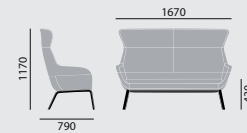

Maße

Gewicht

41,0 kg

33,0 kg

Ausstattung / Option

- Gestell in Eichenschichtholz, gebeizt, stumpfmatt lackiert
- Gestell gebeizt nach Hauskollektion
- Gleiter (3)
- zweifarbig (Oberteil und Unterteil innerhalb der gleichen Stoffgruppe, Farbe des Kissenbezugs wie Stoff des Sitzbereiches)
- zweifarbig (Sitzbereich inkl. Kissenbezug in Stoff, Rücken in Leder sevilla 2 oder Leder torro)

Polster

Stoffe / Leder

Nach Brunner Hauskollektion (auch Kunstleder enthalten)

Nachfolgend aufgeführte Stoffe sind nicht geeignet: malaga, oslo. Leder sevilla 2 ist nur im Rücken möglich.

Farben

Beiztöne

Nach Brunner Hauskollektion

Beschichtungstöne

lava ähnlich RAL 7021 FS matt	stone ähnlich RAL 9002 FS matt	aqua ähnlich RAL Design 200 60 20 FS matt
black cherry ähnlich RAL 3005 FS matt	lemongrass ähnlich RAL Design 110 60 30 FS matt	melon ähnlich Pantone 459C FS matt
fog ähnlich RAL Design 200 80 05 FS matt