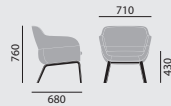

Maße

Gewicht

19,6 kg

22,3 kg

Ausstattung / Option

- Gestell in Eichenschichtholz, gebeizt, stumpfmatt lackiert
- Gestell gebeizt nach Hauskollektion
- Gleiter (3)
- zweifarbig (Oberteil und Unterteil innerhalb der gleichen Stoffgruppe, Farbe des Kissenbezugs wie Stoff des Sitzbereiches)
- zweifarbig (Sitzbereich inkl. Kissenbezug in Stoff, Rücken in Leder sevilla 2 oder Leder torro)

Polster

Stoffe / Leder

Nach Brunner Hauskollektion (auch Kunstleder enthalten)

Nachfolgend aufgeführte Stoffe sind nicht geeignet: malaga, oslo. Leder sevilla 2 ist nur im Rücken möglich.

Farben

Beiztöne

Nach Brunner Hauskollektion