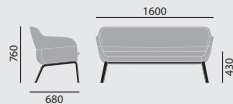

Maße

Gewicht

41,0 kg

33,0 kg

Ausstattung / Option

- Gestell in Eichenschichtholz, gebeizt, stumpfmatt lackiert
- Gestell gebeizt nach Hauskollektion
- Gleiter (3)
- zweifarbig (Oberteil und Unterteil innerhalb der gleichen Stoffgruppe, Farbe des Kissenbezugs wie Stoff des Sitzbereiches)
- zweifarbig (Sitzbereich inkl. Kissenbezug in Stoff, Rücken in Leder sevilla 2 oder Leder torro)

Polster

Stoffe / Leder

Nach Brunner Hauskollektion (auch Kunstleder enthalten)

Nachfolgend aufgeführte Stoffe sind nicht geeignet: malaga, oslo. Leder sevilla 2 ist nur im Rücken möglich.

Farben

Beiztöne

Nach Brunner Hauskollektion

Beschichtungstöne

lava ähnlich RAL 7021 FS matt	stone ähnlich RAL 9002 FS matt	aqua ähnlich RAL Design 200 60 20 FS matt
black cherry ähnlich RAL 3005 FS matt	lemongrass ähnlich RAL Design 110 60 30 FS matt	melon ähnlich Pantone 459C FS matt
fog ähnlich RAL Design 200 80 05 FS matt