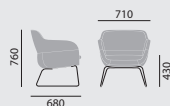

Maße

Gewicht

18,7 kg

19,6 kg

Ausstattung / Option

- Gestell beschichtet in lava, stone, aqua, black cherry, lemongrass, melon, fog
- Gleiter mit anti-rutsch Gleitfläche
- zweifarbig (Oberteil und Unterteil innerhalb der gleichen Stoffgruppe, Farbe des Kissenbezugs wie Stoff des Sitzbereiches)
- zweifarbig (Sitzbereich inkl. Kissenbezug in Stoff, Rücken in Leder sevilla 2 oder Leder torro)

Polster

Stoffe / Leder

Nach Brunner Hauskollektion (auch Kunstleder enthalten)

Nachfolgend aufgeführte Stoffe sind nicht geeignet: malaga, oslo. Leder sevilla 2 ist nur im Rücken möglich.

Farben

Beschichtungstöne

lava ähnlich RAL 7021 FS matt	stone ähnlich RAL 9002 FS matt	aqua ähnlich RAL Design 200 60 20 FS matt
black cherry ähnlich RAL 3005 FS matt	lemongrass ähnlich RAL Design 110 60 30 FS matt	melon ähnlich Pantone 459C FS matt
fog ähnlich RAL Design 200 80 05 FS matt