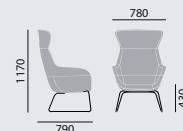

Maße

Gewicht

18,7 kg

19,6 kg

Ausstattung / Option

- Gestell beschichtet in lava, stone, aqua, black cherry, lemongrass, melon, fog
- Gleiter mit anti-rutsch Gleitfläche
- zweifarbig (Oberteil und Unterteil innerhalb der gleichen Stoffgruppe, Farbe des Kissenbezugs wie Stoff des Sitzbereiches)
- zweifarbig (Sitzbereich inkl. Kissenbezug in Stoff, Rücken in Leder sevilla 2 oder Leder torro)

Polster

Stoffe / Leder

Nach Brunner Hauskollektion (auch Kunstleder enthalten)

Nachfolgend aufgeführte Stoffe sind nicht geeignet: malaga, oslo. Leder sevilla 2 ist nur im Rücken möglich.

Farben

Beschichtungstöne

lava ähnlich RAL 7021 FS matt	stone ähnlich RAL 9002 FS matt	aqua ähnlich RAL Design 200 60 20 FS matt
black cherry ähnlich RAL 3005 FS matt	lemongrass ähnlich RAL Design 110 60 30 FS matt	melon ähnlich Pantone 459C FS matt
fog ähnlich RAL Design 200 80 05 FS matt