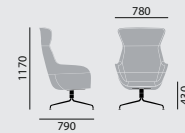

OFFICE / CONFERENCE | PUBLIC SPACES | CARE

SITZMÖBEL | TISCHE | BEISTELLMÖBEL

crona lounge

/ LOUNGESESEL

Designer: Archirivolto

crona lounge

/ LOUNGESESEL

Designer: Archirivolto**Modellnummer****6381/A****6381/AH****Grundmodell**

- Zentralfuß mit vier Fußauslegern in Stahlrohr konifiziert, verchromt
- Vollpolsterschale mit integriertem Armlehnteil, mit eingelegtem Sitzkissen, unterschiedliche Polsterausführungen
- Drehbar, mit Kunststoffgleitern

– Hochlehner

Maße**Gewicht**

17,8 kg

22,3 kg

Ausstattung / Option

- Gleiter (3), (15), (16)
- zweifarbig (Oberteil und Unterteil innerhalb der gleichen Stoffgruppe, Farbe des Kissenbezugs wie Stoff des Sitzbereiches)
- zweifarbig (Sitzbereich inkl. Kissenbezug in Stoff, Rücken in Leder sevilla 2 oder Leder torro)